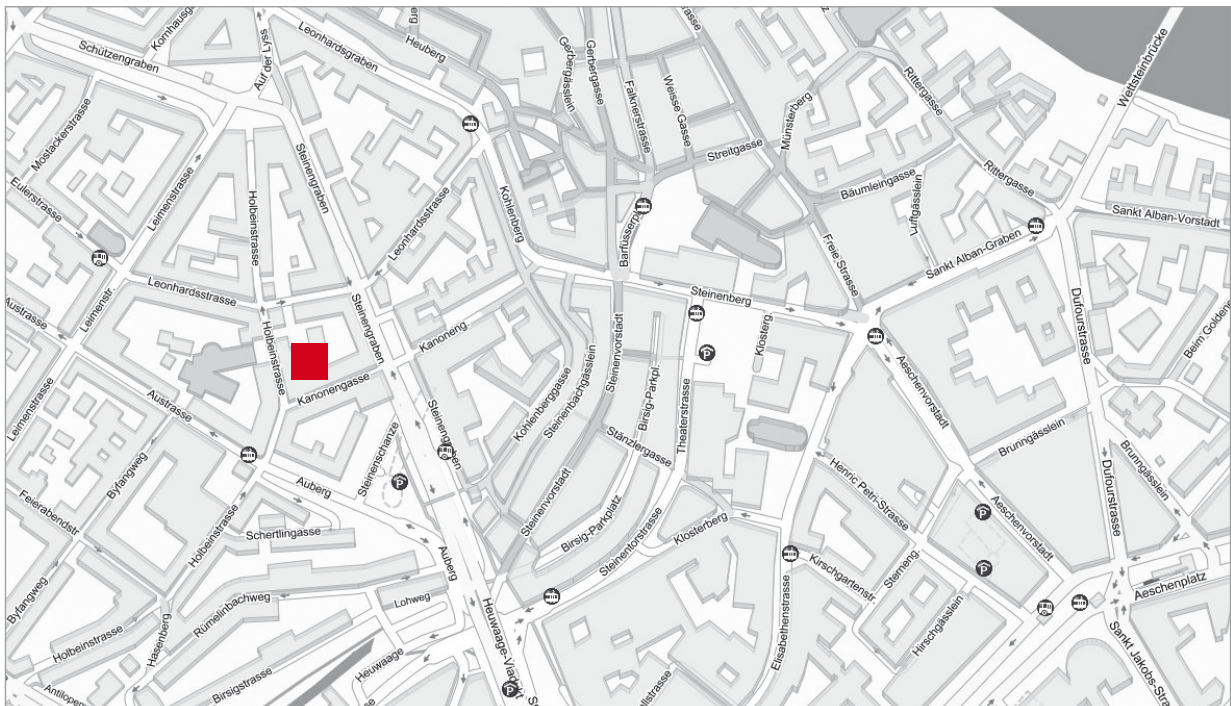

BÜROZEITEN

Gerne sind wir zu folgenden Zeiten für Sie da:

Montag–Donnerstag
07:30–11:45 Uhr
13:00–17:00 Uhr

Freitag
07:30–11:45 Uhr
13:00–16:00 Uhr

ANFAHRT/PLAN

Autobahn von Zürich, Luzern und Bern:

Autobahn-Ausfahrt Süd/City > Richtung Bahnhof SBB > Richtung Kantonsspital > nach Bahnhof Unterführung > Heuwaageviadukt > 350m nach Tunnel > 1. Ampel nach links abbiegen > Steinenparking/Zoo > 100m geradeaus > dann rechts abbiegen, 100m geradeaus > 1. Kreuzung rechts abbiegen > Kanonengasse